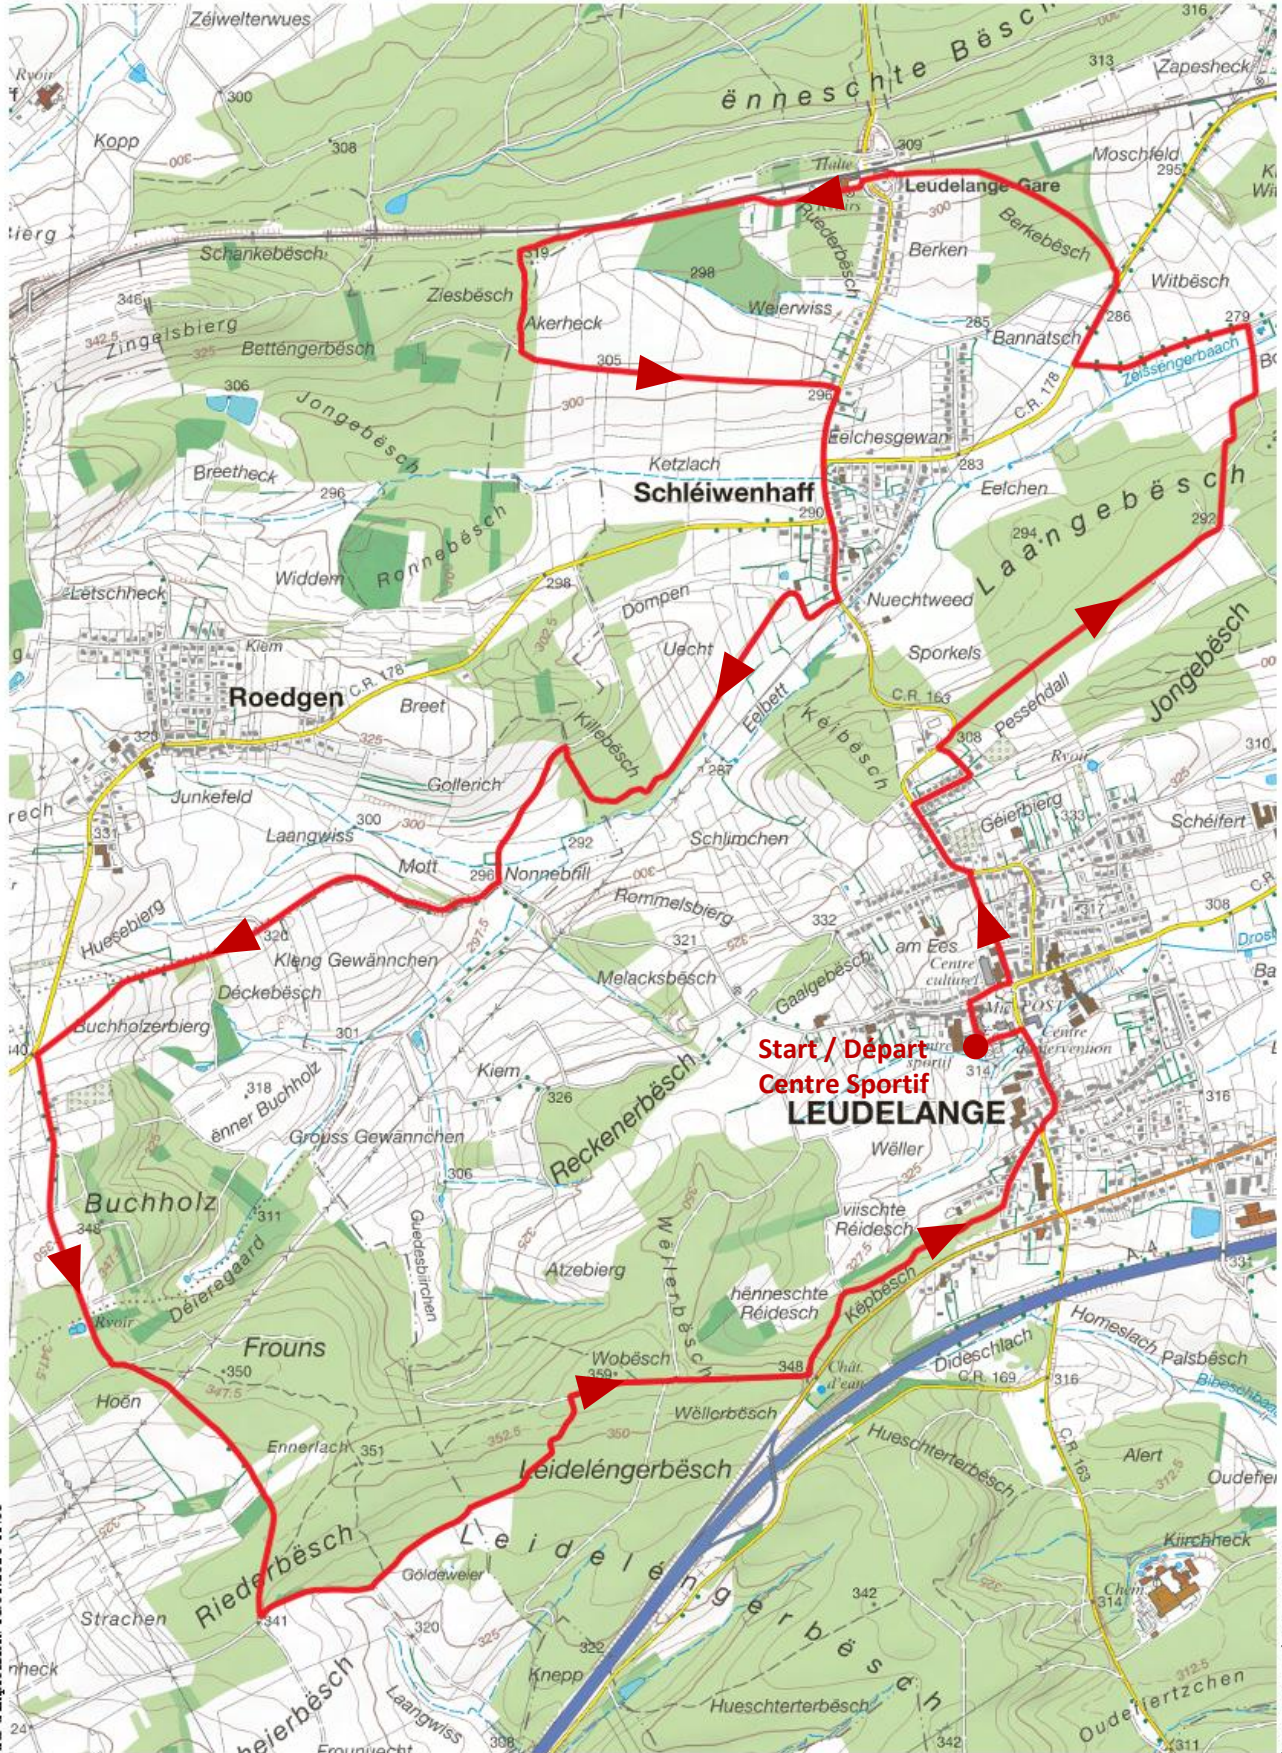

Marsch Leideleng 05.04.2020 15Km

LE GOUVERNEMENT
DU GRAND-DUCHÉ DE LUXEMBOURG
Administration du cadastre
et de la topographie

map.geoportail.lu
Den offizielle Geoportal vu Lëtzebuerg

Date d'impression: 18/01/2020 11:03

www.geoportail.lu ass ee Portal fier geolokaliséiert Informatiounen. Daten an Dëngschter, déi vun den effendlechen Lëtzebuergger Instanzen zur Verfügung gestallt ginn, ze visualiséieren. Responsabilitéit: Obwuel d'Behörden mat grousser Soen op d'Richtegkeet vun den verëffentlichten Informatiounen oppassen, kann keng Garantie hisichtlech inhaltlech Richtegkeet, Genaugkeet, Aktualitéit, Zouverlässegkeet an Vollständigkeet vun den Informatiounen gi ginn. Informatiounen ouni rechtliche Wäert. Copyright: Administration du Cadastre et de la Topographie. <http://g-o.lu/copyright>